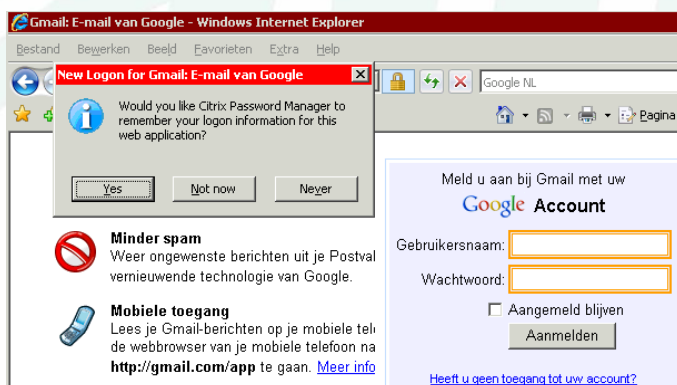

Enkele mogelijkheden van Citrix Password Manager:

- Active Directory, NTFS Network Share, Novell Share integratie;
- Application Definitions, en auto-sensing;
- Offline Support;
- Screensaver instellen met wachtwoord;
- Gartner heeft dit product als "Strong Positive" gewaardeerd;
- Geen database benodigd;
- Ondersteuning voor web, windows en host-based applicaties;
- Mogelijk om in te zetten in samenwerking met de Aladdin Domain Logon Agent;

Application Name	Last Used	M	Password	URL/Module	Userna...
Citrix Systems » My Citrix	26-10-2009 9:50	2.	*****	www.citrx.com	*****
EdgeSight Server - Log On	26-10-2009 9:47	2.	*****	vedg0i	*****
Gmail: E-mail van Google	26-10-2009 9:52	2.	*****	www.google.com	*****
InterScan Messaging Security Suite	26-10-2009 9:08	2.	*****	vavi02	*****
RES PowerFuse	26-10-2009 9:51	2.	*****	http://support.res...	*****
Sign In | LinkedIn	26-10-2009 9:49	2.	*****	www.linkedin.com	*****
SuperOffice SIDX	28-10-2009 10:18	2.	*****		*****

Wilt u nadere informatie? Neemt u dan contact met ons op via telefoonnummer 074 – 850 42 00, of via onze website www.itoostnederland.nl