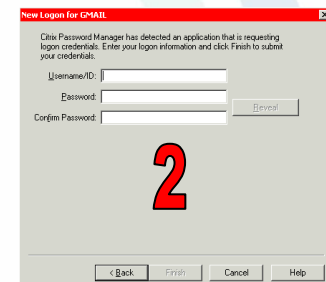

De Citrix Password Manager software kan geïntegreerd worden met Microsoft Active Directory. Op basis van groepslidmaatschap wordt Password Manager toegewezen aan gebruikers.

Op deze manier is het perfect mogelijk om gefaseerd het product in gebruik te nemen.

Aangezien de gebruikers na één authenticatie de mogelijkheid hebben om alle programmatuur te starten adviseren wij dit product te combineren met een Token.

Door gebruik te maken van een Token wordt de initiële logon extra beveiligd en wordt de meest optimale beveiliging gecreëerd.

Enkele mogelijkheden van Citrix Password Manager:

- Active Directory, NTFS Network Share, Novell Share integratie;
- Application Definitions, en auto-sensing;
- Offline Support;
- Screensaver instellen met wachtwoord;
- Gartner heeft dit product als "Strong Positive" gewaardeerd;
- Geen database benodigd;
- Ondersteuning voor web, windows en host-based applicaties;
- Mogelijk om in te zetten in samenwerking met de Aladdin Domain Logon Agent;